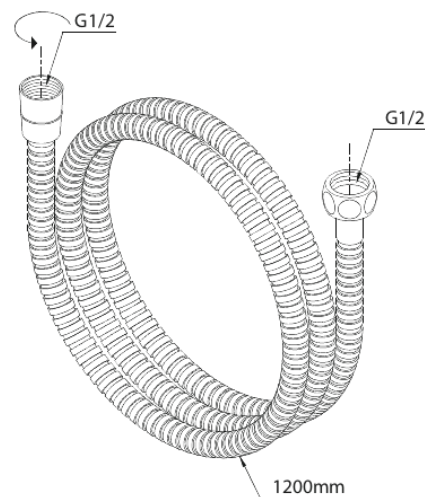

# Metalen doucheslang (1200 mm)

**Artikel nr.:** 766927900  
**Uitvoeringen:** Mat messing PVD  
**Series:** Douche Toebehoren

**EAN-nummer:** 5708516831570

FM Mattsson Nederland BV  
Bosuil 10, 3931 GG Woudenberg