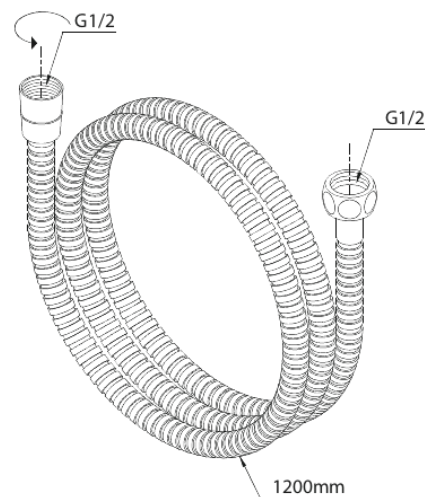

Douche Toebehoren

Metalen doucheslang (1200 mm)

Artikel nr.: 766926100
Uitvoeringen: Mat zwart
Series: Douche Toebehoren

EAN-nummer: 5708516831563

FM Mattsson Nederland BV
Bosuil 10, 3931 GG Woudenberg

085 - 401 87 80 info@damixa.nl