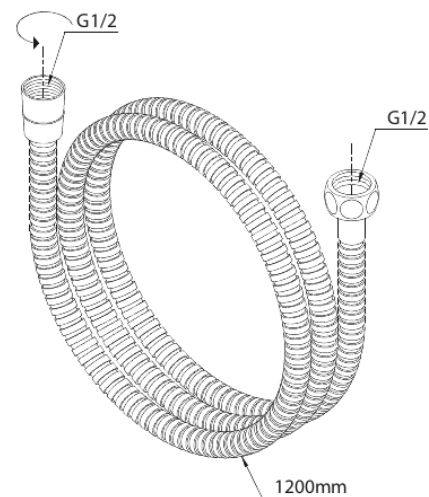

Douche Toebehoren

Metalen doucheslang (1200 mm)

Artikel nr.: 766924600
Uitvoeringen: Staal PVD
Series: Douche Toebehoren

EAN-nummer: 5708516831556

FM Mattsson Nederland BV
Bosuil 10, 3931 GG Woudenberg

085 - 401 87 80 info@damixa.nl