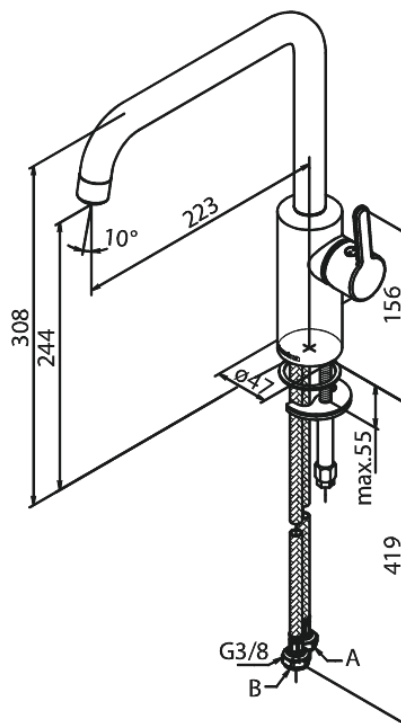

Technische functies

FM Mattsson Nederland BV
Bosuil 10, 3931 GG Woudenberg

085 - 401 87 80 info@damixa.nl

Bezoek voor meer informatie <https://damixa.nl>

damixa