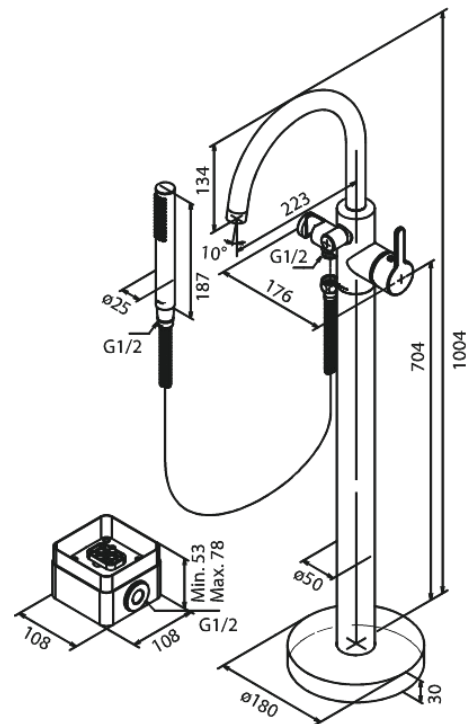

Technische functies

FM Mattsson Nederland BV
Bosuil 10, 3931 GG Woudenberg

085 - 401 87 80 info@damixa.nl

Bezoek voor meer informatie <https://damixa.nl>

damixa