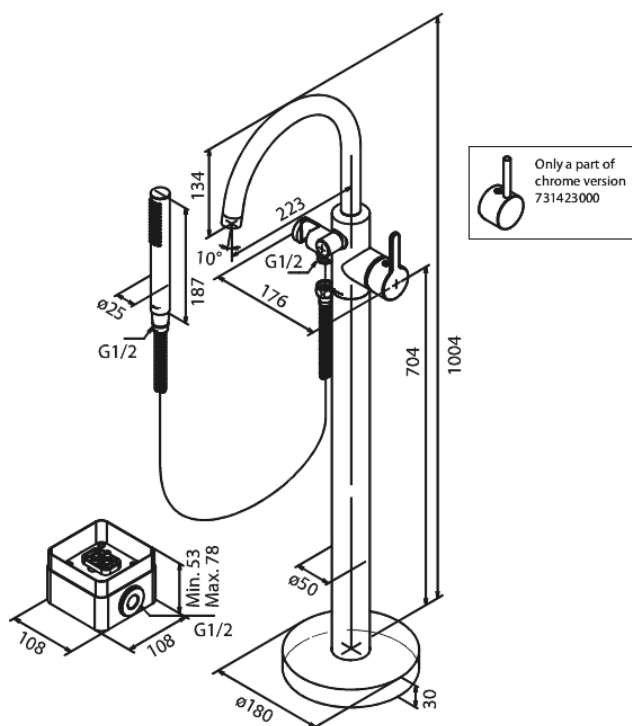

Technische functies

FM Mattsson Nederland BV
Bosuil 10, 3931 GG Woudenberg

085 - 401 87 80 info@damixa.nl

Bezoek voor meer informatie <https://damixa.nl>

damixa