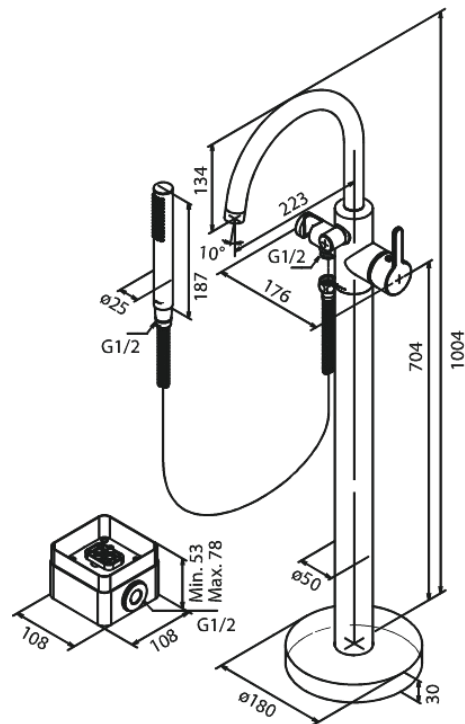

Technische functies

FM Mattsson Nederland BV
Bosuil 10, 3931 GG Woudenberg

085 - 401 87 80 info@damixa.nl

Bezoek voor meer informatie <https://damixa.nl>

damixa