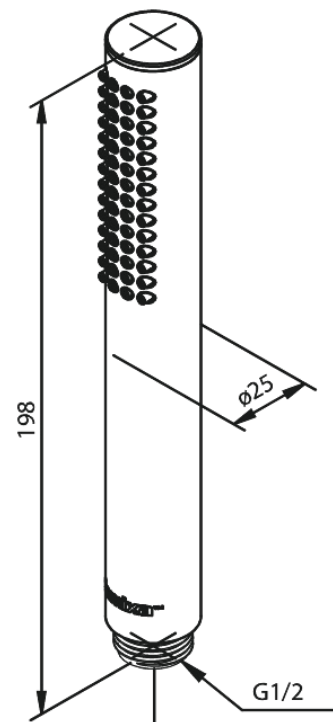

Silhouet Tube

Artikel nr.: 766648700
Uitvoeringen: Mat Koper PVD
Series: Silhouet

EAN-nummer: 5708516828730

Kenmerken:

Rub-Clean

Technische functies

FM Mattsson Nederland BV
Bosuil 10, 3931 GG Woudenberg

085 - 401 87 80 info@damixa.nl