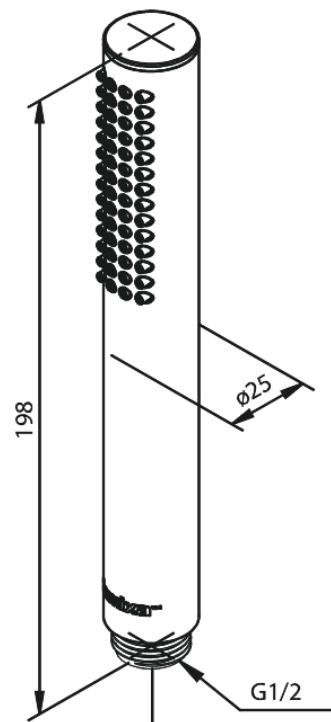

Silhouet Tube

Artikel nr.: 766647900
Uitvoeringen: Mat messing PVD
Series: Silhouet

EAN-nummer: 5708516828723

Kenmerken:

Rub-Clean

Technische functies

FM Mattsson Nederland BV
Bosuil 10, 3931 GG Woudenberg

085 - 401 87 80 info@damixa.nl