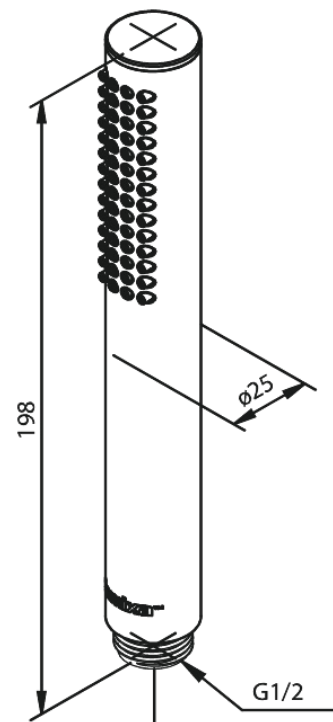

Silhouet Tube

Artikel nr.: 766647900
Uitvoeringen: Mat messing PVD
Series: Silhouet

EAN-nummer: 5708516828723

Kenmerken:

Rub-Clean

Technische functies

FM Mattsson Nederland BV
Bosuil 10, 3931 GG Woudenberg

085 - 401 87 80 info@damixa.nl