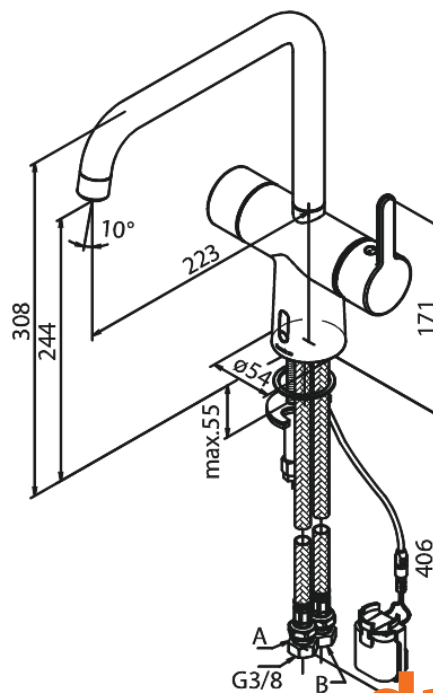

FM Mattsson Nederland BV
Bosuil 10, 3931 GG Woudenberg

085 - 401 87 80 info@damixa.nl

Bezoek voor meer informatie <https://damixa.nl>

damixa