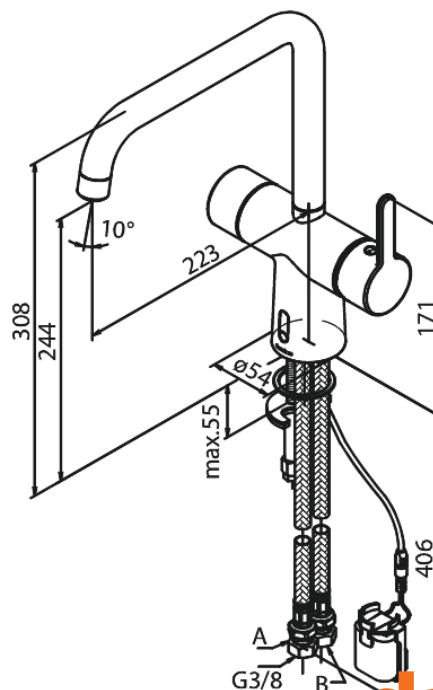

FM Mattsson Nederland BV
Bosuil 10, 3931 GG Woudenberg

085 - 401 87 80 info@damixa.nl

Bezoek voor meer informatie <https://damixa.nl>

damixa