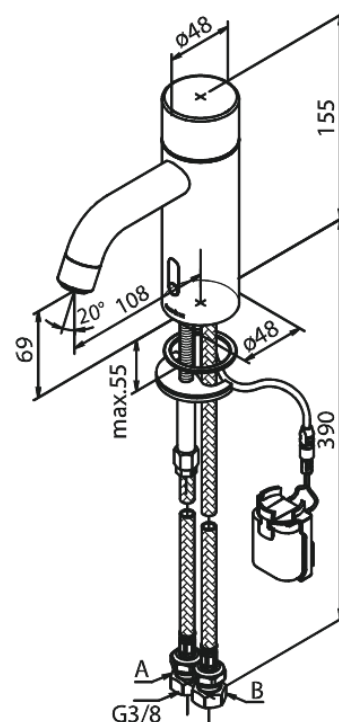

Technische functies

FM Mattsson Nederland BV
Bosuil 10, 3931 GG Woudenberg

085 - 401 87 80 info@damixa.nl

Bezoek voor meer informatie <https://damixa.nl>

damixa