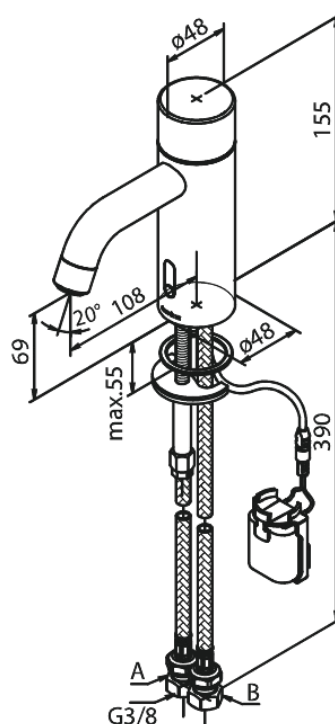

Technische functies

FM Mattsson Nederland BV
Bosuil 10, 3931 GG Woudenberg

085 - 401 87 80 info@damixa.nl

Bezoek voor meer informatie <https://damixa.nl>

damixa