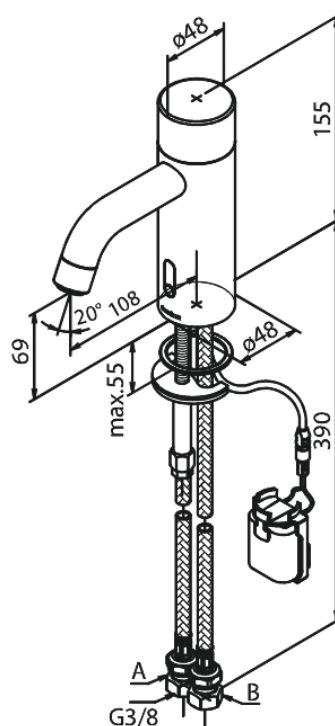

Technische functies

FM Mattsson Nederland BV
Bosuil 10, 3931 GG Woudenberg

085 - 401 87 80 info@damixa.nl

Bezoek voor meer informatie <https://damixa.nl>

damixa