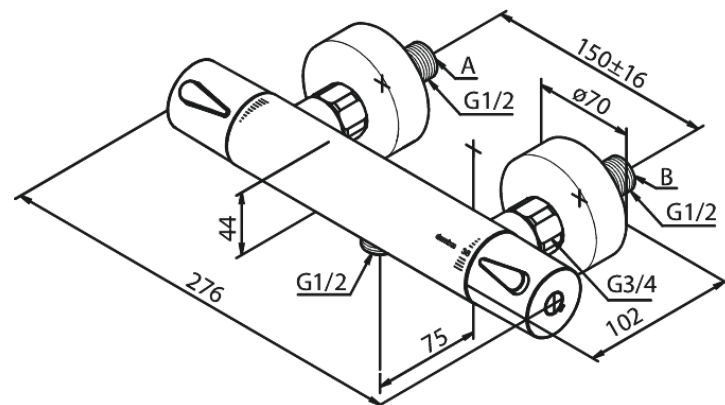

FM Mattsson Nederland BV
Bosuil 10, 3931 GG Woudenberg

085 - 401 87 80 info@damixa.nl

Bezoek voor meer informatie <https://damixa.nl>

damixa