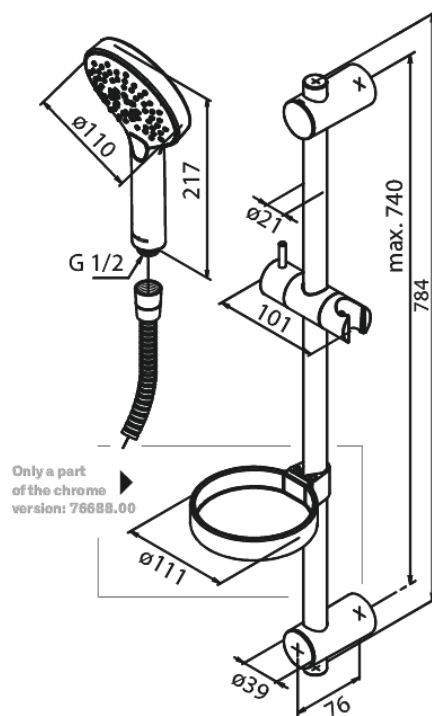

Silhouet Flex

Artikel nr.: 766886100
Uitvoeringen: Mat zwart
Series: Silhouet

EAN-nummer: 5708516828105

Kenmerken:

Waterverbruik max.9 l/min
3 sproeistanden
Verstelbare muurbeugels
1500 mm doucheslang

Technische functies