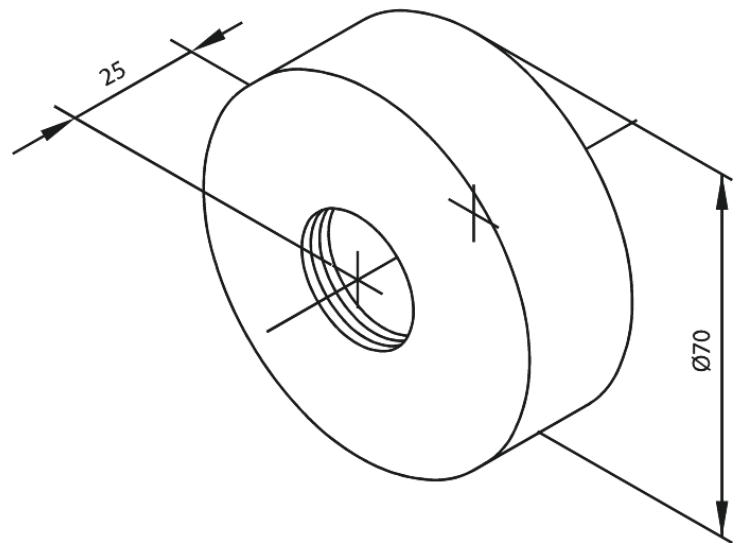

# Rozetten 3/4" ( set )

**Artikel nr.:** 136437900  
**Uitvoeringen:** Mat messing PVD  
**Series:** Douche Toebehoren

**EAN-nummer:** 5708516828396

FM Mattsson Nederland BV  
Bosuil 10, 3931 GG Woudenberg