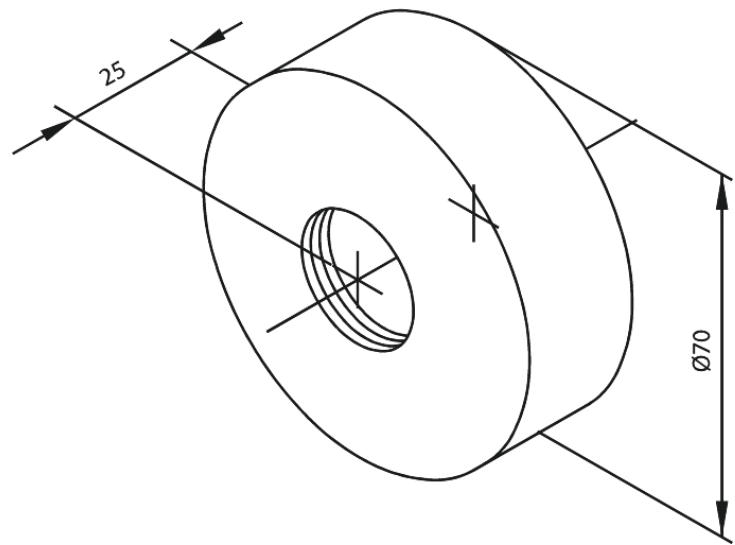

Douche Toebehoren

Rozetten 3/4" (set)

Artikel nr.: 136438700
Uitvoeringen: Mat Koper PVD
Series: Douche Toebehoren

EAN-nummer: 5708516828402

FM Mattsson Nederland BV
Bosuil 10, 3931 GG Woudenberg

085 - 401 87 80 info@damixa.nl