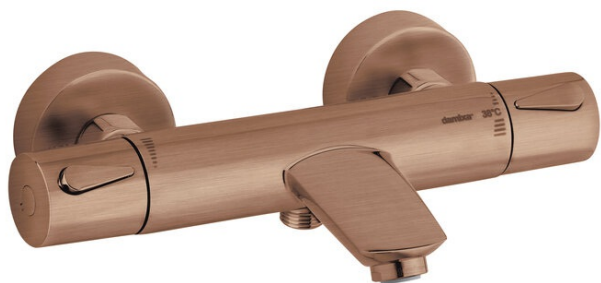

Silhouet

# Thermostatische bad/douchemengkraan

**Artikel nr.:** 745008700  
**Uitvoeringen:** Mat Koper PVD  
**Series:** Silhouet

**EAN-nummer:** 5708516827955

## Kenmerken:

Keramisch binnenwerk  
Standaard 150 mm hart-op-hart afstand  
S-koppelingen + 3/4" rozetten  
1/2" onderaansluiting voor doucheslang