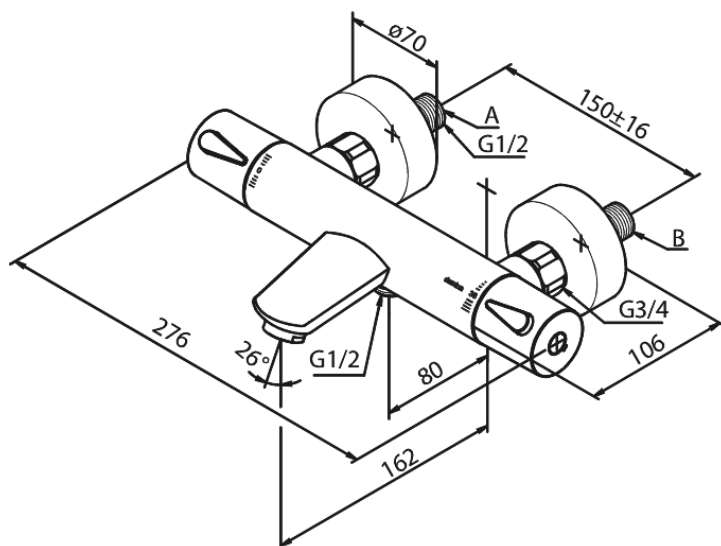

FM Mattsson Nederland BV
Bosuil 10, 3931 GG Woudenberg

085 - 401 87 80 info@damixa.nl

Bezoek voor meer informatie <https://damixa.nl>

damixa