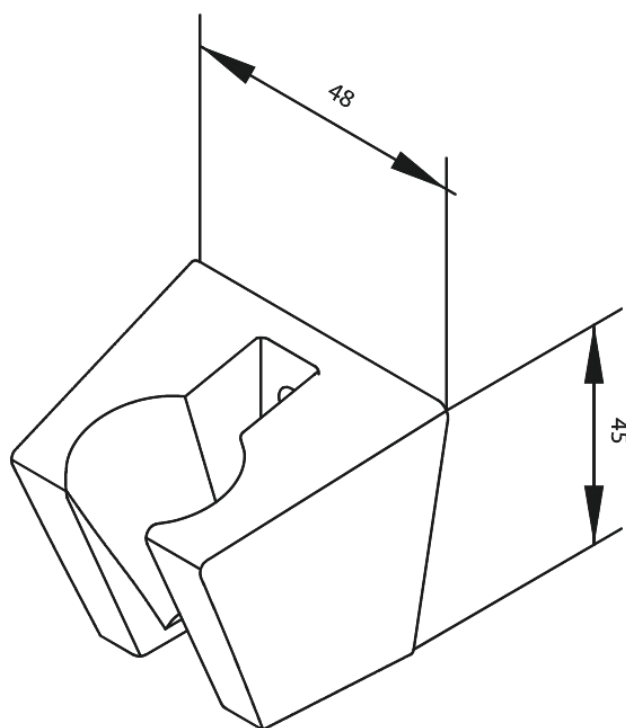

Douche Toebehoren

Wandhouder vast

Artikel nr.: 766108700
Uitvoeringen: Mat Koper PVD
Series: Douche Toebehoren

EAN-nummer: 5708516827979

FM Mattsson Nederland BV
Bosuil 10, 3931 GG Woudenberg

085 - 401 87 80 info@damixa.nl