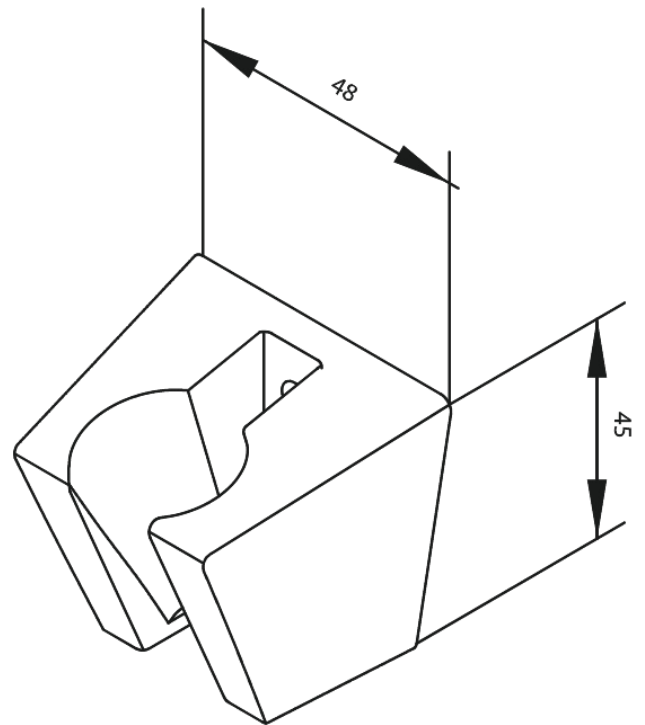

Douche Toebehoren

Wandhouder vast

Artikel nr.: 766107900
Uitvoeringen: Mat messing PVD
Series: Douche Toebehoren

EAN-nummer: 5708516827962

FM Mattsson Nederland BV
Bosuil 10, 3931 GG Woudenberg

085 - 401 87 80 info@damixa.nl