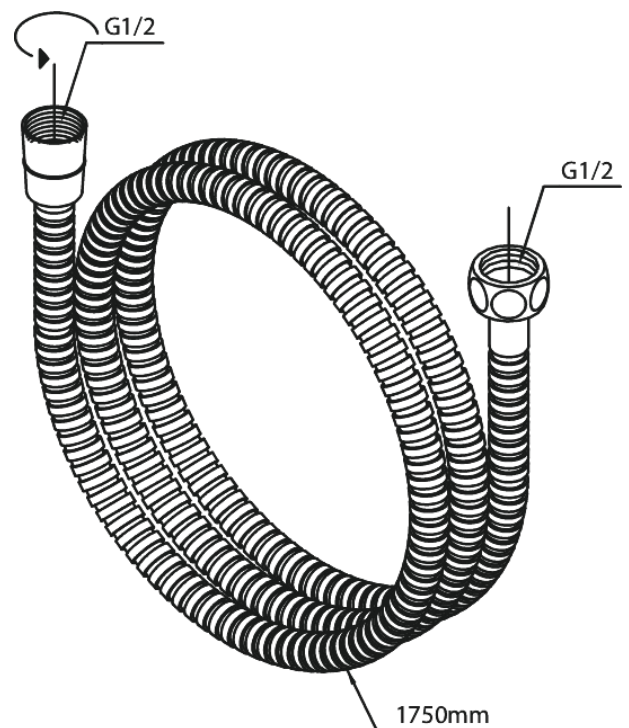

Douche Toebehoren

Metalen doucheslang

Artikel nr.: 766538700
Uitvoeringen: Mat Koper PVD
Series: Douche Toebehoren

EAN-nummer: 5708516828259

FM Mattsson Nederland BV
Bosuil 10, 3931 GG Woudenberg

085 - 401 87 80 info@damixa.nl