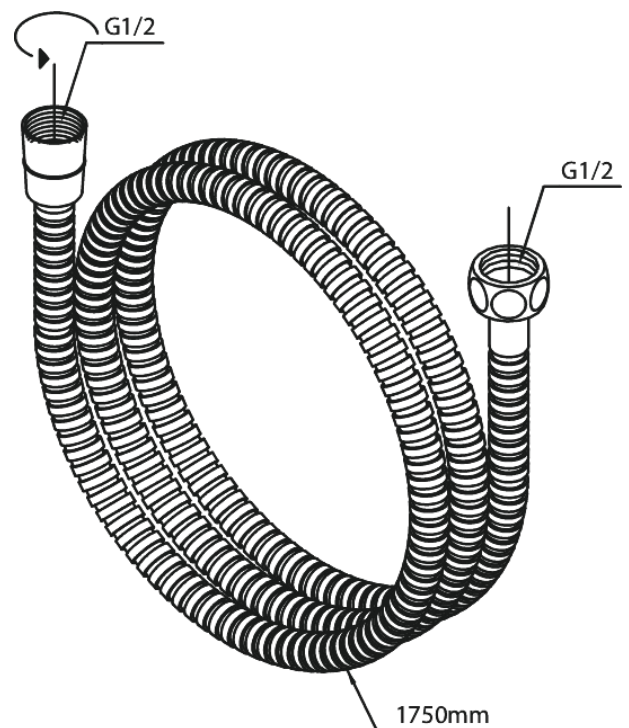

Douche Toebehoren

Metalen doucheslang

Artikel nr.: 766537900
Uitvoeringen: Mat messing PVD
Series: Douche Toebehoren

EAN-nummer: 5708516828242

FM Mattsson Nederland BV
Bosuil 10, 3931 GG Woudenberg

085 - 401 87 80 info@damixa.nl

Bezoek voor meer informatie <https://damixa.nl>

damixa