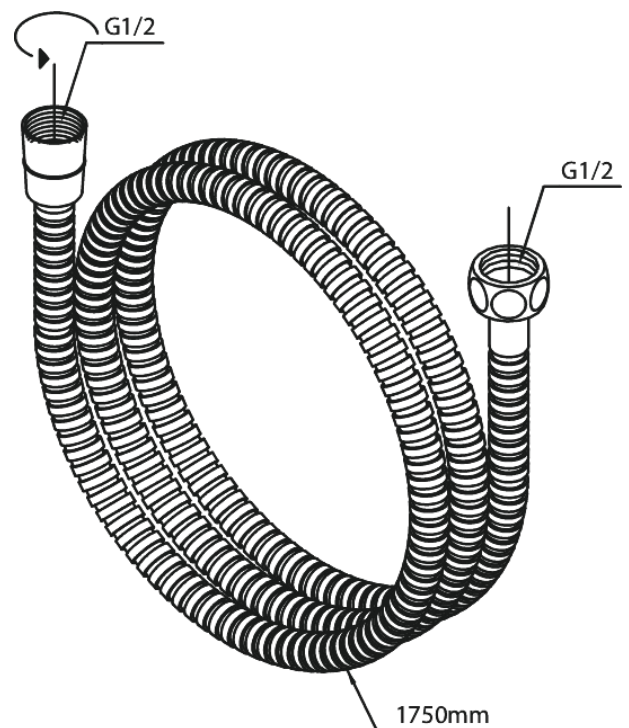

Douche Toebehoren

Metalen doucheslang

Artikel nr.: 766537900
Uitvoeringen: Mat messing PVD
Series: Douche Toebehoren

EAN-nummer: 5708516828242

FM Mattsson Nederland BV
Bosuil 10, 3931 GG Woudenberg

085 - 401 87 80 info@damixa.nl