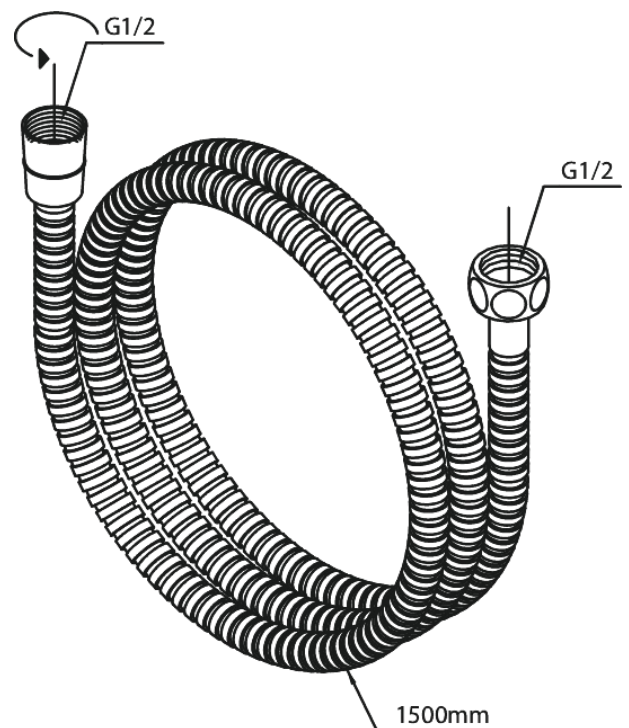

Douche Toebehoren

Metalen doucheslang

Artikel nr.: 766528700
Uitvoeringen: Mat Koper PVD
Series: Douche Toebehoren

EAN-nummer: 5708516827993

FM Mattsson Nederland BV
Bosuil 10, 3931 GG Woudenberg

085 - 401 87 80 info@damixa.nl