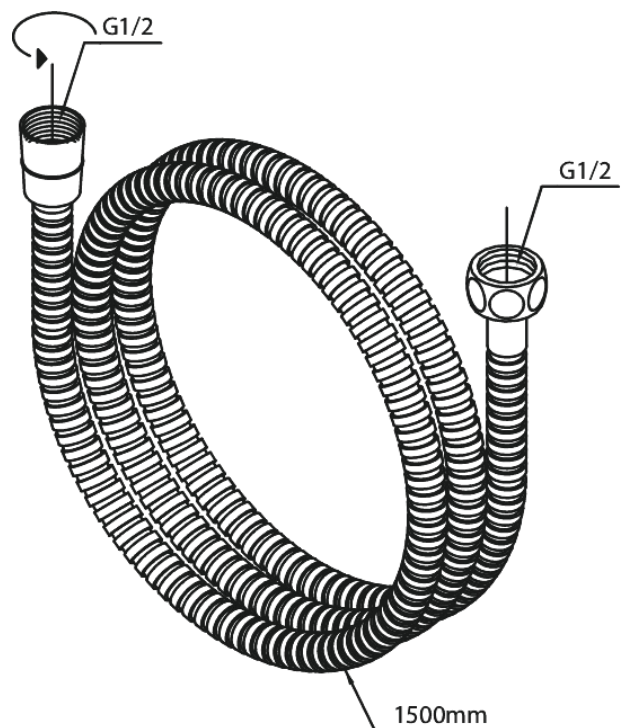

Douche Toebehoren

Metalen doucheslang

Artikel nr.: 766527900
Uitvoeringen: Mat messing PVD
Series: Douche Toebehoren

EAN-nummer: 5708516827986

FM Mattsson Nederland BV
Bosuil 10, 3931 GG Woudenberg

085 - 401 87 80 info@damixa.nl