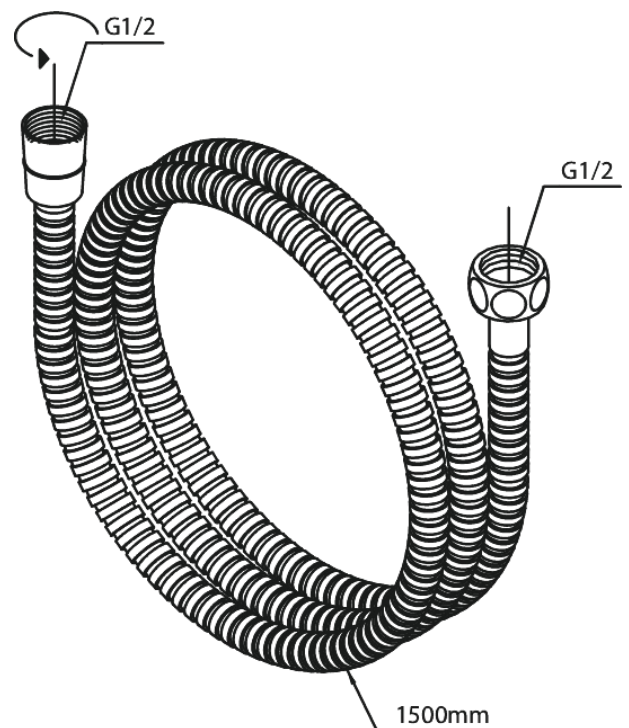

Douche Toebehoren

Metalen doucheslang

Artikel nr.: 766527900
Uitvoeringen: Mat messing PVD
Series: Douche Toebehoren

EAN-nummer: 5708516827986

FM Mattsson Nederland BV
Bosuil 10, 3931 GG Woudenberg

085 - 401 87 80 info@damixa.nl