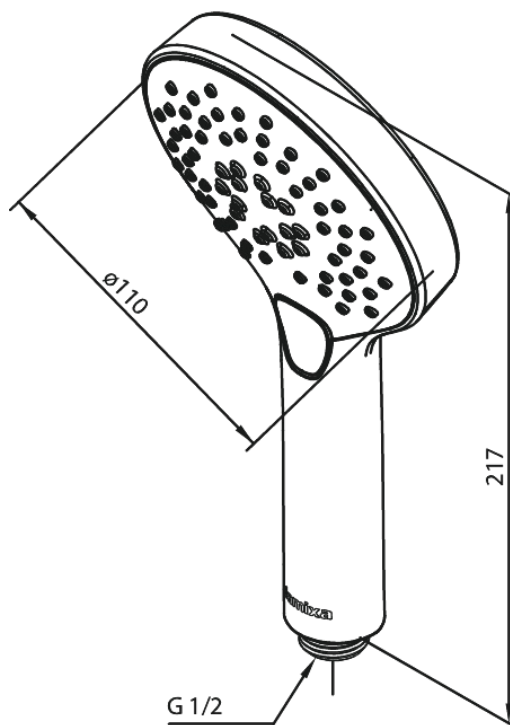

Silhouet

Handdouche

Artikel nr.: 766868700
Uitvoeringen: Mat Koper PVD
Series: Silhouet

EAN-nummer: 5708516828037

Kenmerken:

WATERVERBRUIK max. 9 l/min
3 sproeistanden

Technische functies

FM Mattsson Nederland BV
Bosuil 10, 3931 GG Woudenberg