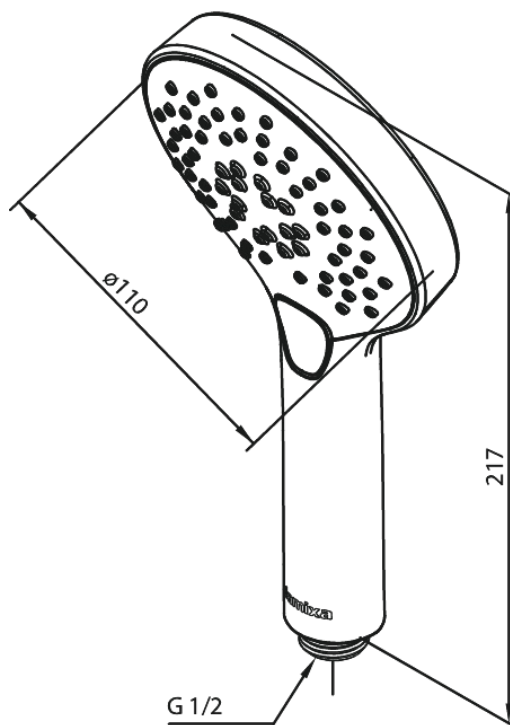

Silhouet

Handdouche

Artikel nr.: 766868700
Uitvoeringen: Mat Koper PVD
Series: Silhouet

EAN-nummer: 5708516828037

Kenmerken:

WATERVERBRUIK max.9 l/min
3 sproeistanden

Technische functies

FM Mattsson Nederland BV
Bosuil 10, 3931 GG Woudenberg