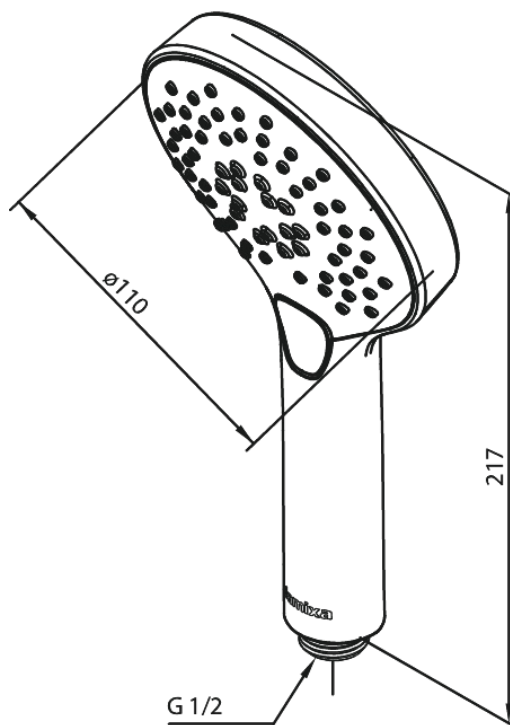

Silhouet

Handdouche

Artikel nr.: 766867900
Uitvoeringen: Mat messing PVD
Series: Silhouet

EAN-nummer: 5708516828020

Kenmerken:

WATERVERBRUIK max.9 l/min
3 sproeistanden

Technische functies

FM Mattsson Nederland BV
Bosuil 10, 3931 GG Woudenberg