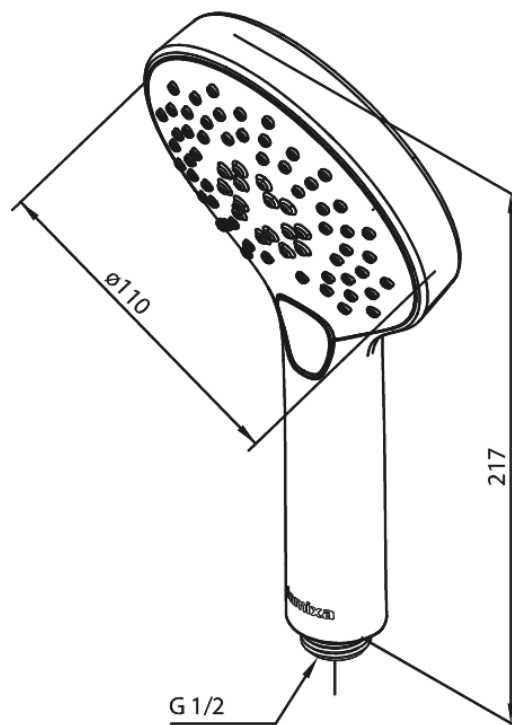

Technische functies

FM Mattsson Nederland BV
Bosuil 10, 3931 GG Woudenberg

085 - 401 87 80 info@damixa.nl

Bezoek voor meer informatie <https://damixa.nl>

damixa