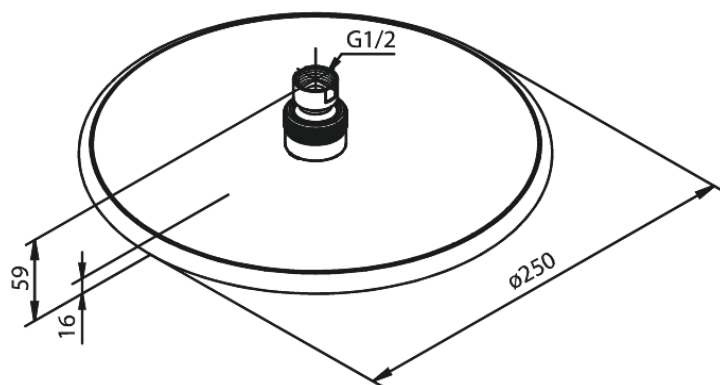

FM Mattsson Nederland BV
Bosuil 10, 3931 GG Woudenberg

085 - 401 87 80 info@damixa.nl

Bezoek voor meer informatie <https://damixa.nl>

damixa