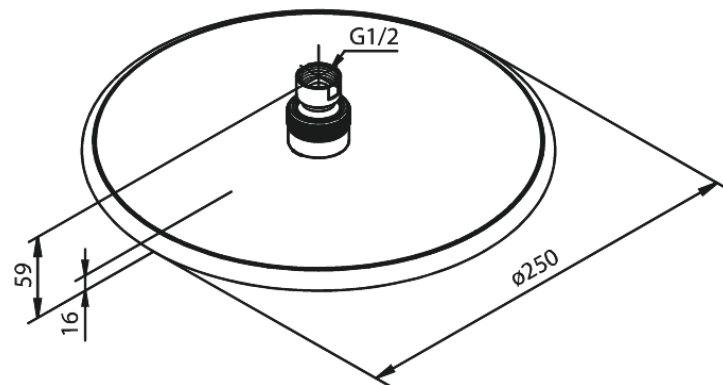

Silhouet

Hoofddouche

Artikel nr.: 766637900
Uitvoeringen: Mat messing PVD
Series: Silhouet

EAN-nummer: 5708516828006

Kenmerken:

Waterverbruik max.9 l/min
Ø250mm

Technische functies

FM Mattsson Nederland BV
Bosuil 10, 3931 GG Woudenberg