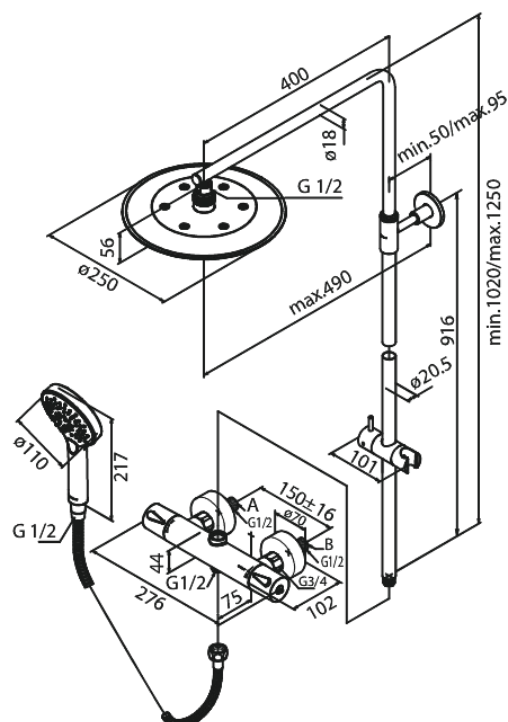

Technische functies

FM Mattsson Nederland BV
Bosuil 10, 3931 GG Woudenberg

085 - 401 87 80 info@damixa.nl

Bezoek voor meer informatie <https://damixa.nl>

damixa