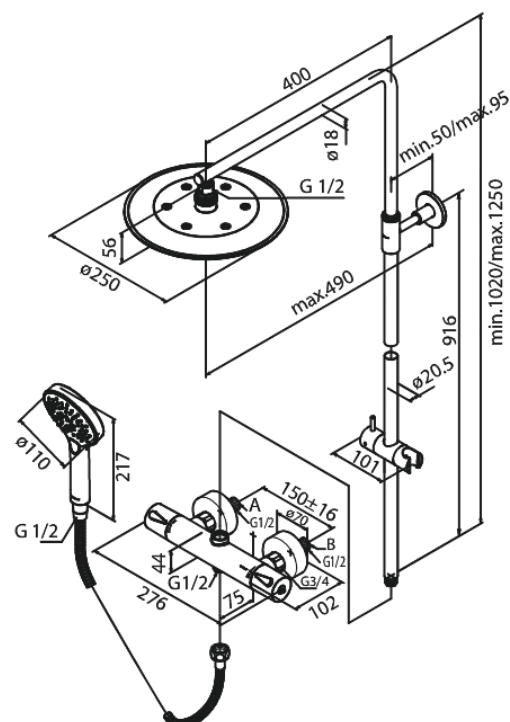

Technische functies

FM Mattsson Nederland BV
Bosuil 10, 3931 GG Woudenberg

085 - 401 87 80 info@damixa.nl

Bezoek voor meer informatie <https://damixa.nl>

damixa