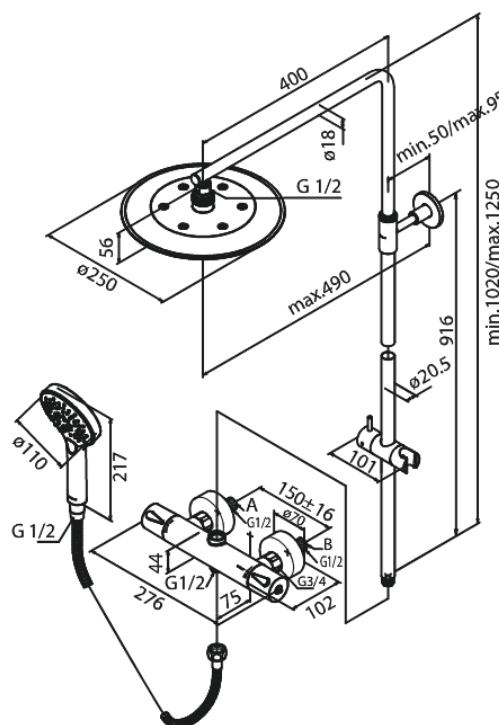

Technische functies

FM Mattsson Nederland BV
Bosuil 10, 3931 GG Woudenberg

085 - 401 87 80 info@damixa.nl

Bezoek voor meer informatie <https://damixa.nl>

damixa