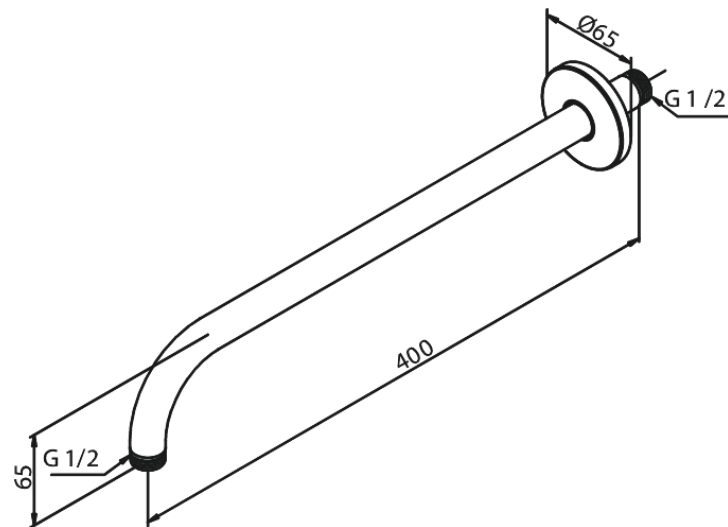

Inbouw

Douche arm wandmontage, lang

Artikel nr.: 766076100
Uitvoeringen: Mat zwart
Series: Inbouw

EAN-nummer: 5708516828617

FM Mattsson Nederland BV
Bosuil 10, 3931 GG Woudenberg

085 - 401 87 80 info@damixa.nl

Bezoek voor meer informatie <https://damixa.nl>

damixa