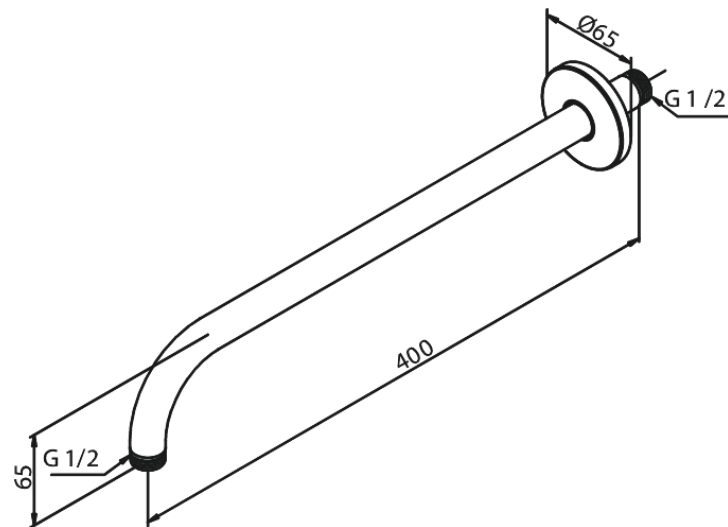

# Douche arm wandmontage, lang

**Artikel nr.:** 766076100  
**Uitvoeringen:** Mat zwart  
**Series:** Inbouw

**EAN-nummer:** 5708516828617

FM Mattsson Nederland BV  
Bosuil 10, 3931 GG Woudenberg

085 - 401 87 80 [info@damixa.nl](mailto:info@damixa.nl)