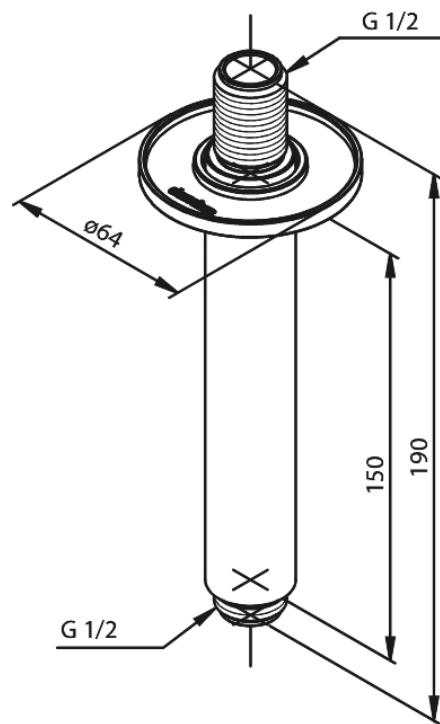

Inbouw

Douche arm plafondmontage

Artikel nr.: 766186100
Uitvoeringen: Mat zwart
Series: Inbouw

EAN-nummer: 5708516828624

FM Mattsson Nederland BV
Bosuil 10, 3931 GG Woudenberg

085 - 401 87 80 info@damixa.nl