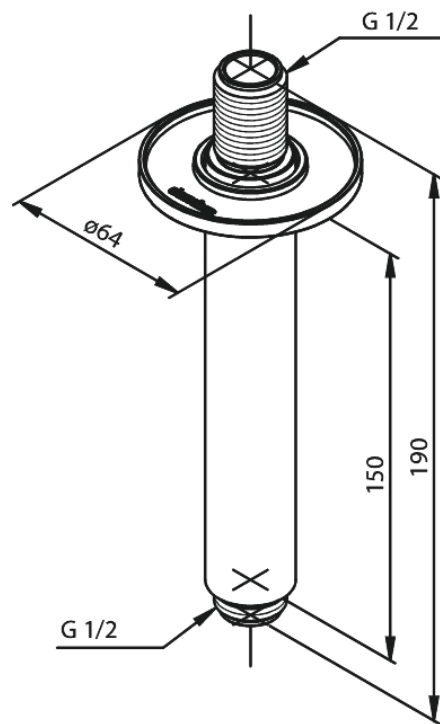

# Douche arm plafondmontage

Artikel nr.: 766186100  
Uitvoeringen: Mat zwart  
Series: Inbouw

EAN-nummer: 5708516828624

FM Mattsson Nederland BV  
Bosuil 10, 3931 GG Woudenberg

085 - 401 87 80 [info@damixa.nl](mailto:info@damixa.nl)