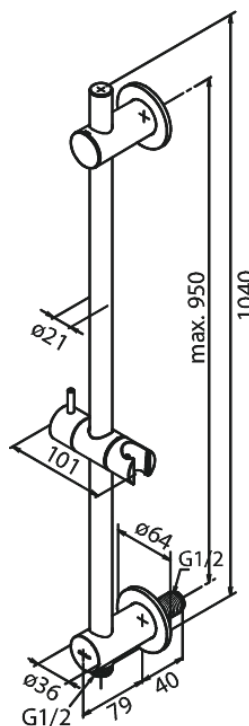

Inbouw

Glijstang met geïntegreerde doucheslang aansluiting

Artikel nr.: 766856100
Uitvoeringen: Mat zwart
Series: Inbouw

EAN-nummer: 5708516828501

FM Mattsson Nederland BV
Bosuil 10, 3931 GG Woudenberg

085 - 401 87 80 info@damixa.nl