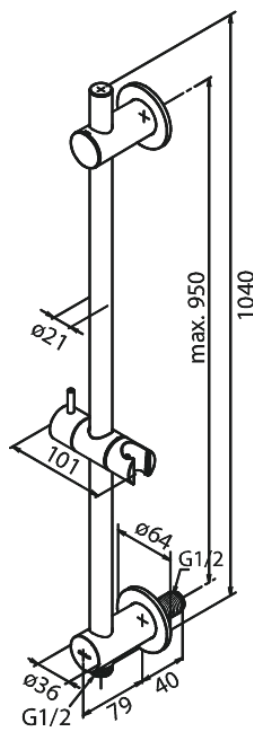

# Glijstang met geïntegreerde doucheslang aansluiting

Artikel nr.: 766856100  
Uitvoeringen: Mat zwart  
Series: Inbouw

EAN-nummer: 5708516828501

FM Mattsson Nederland BV  
Bosuil 10, 3931 GG Woudenberg

085 - 401 87 80 [info@damixa.nl](mailto:info@damixa.nl)