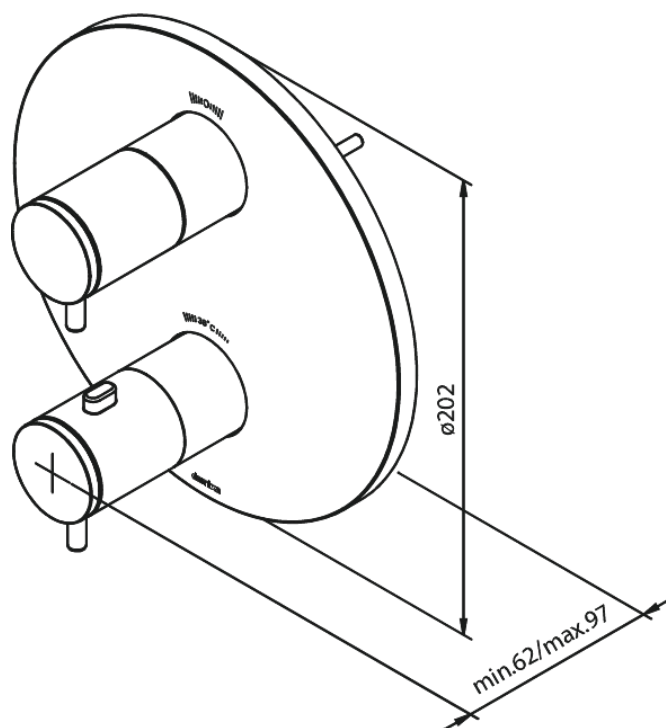

Inbouw

Afbouwset inbouw thermostaat

Artikel nr.: 767046100
Uitvoeringen: Mat zwart
Series: Inbouw

EAN-nummer: 5708516828594

Kenmerken:

Afdekplaat en grepen uitgevoerd in metaal

Technische functies

FM Mattsson Nederland BV
Bosuil 10, 3931 GG Woudenberg