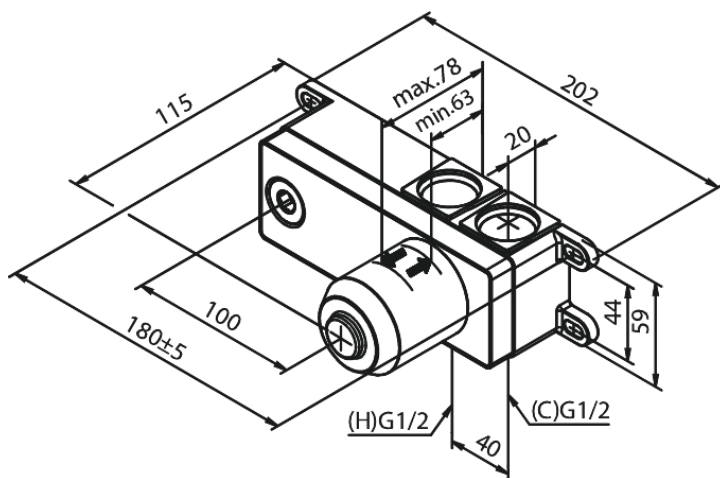

Technische functies

FM Mattsson Nederland BV
Bosuil 10, 3931 GG Woudenberg

085 - 401 87 80 info@damixa.nl

Bezoek voor meer informatie <https://damixa.nl>

damixa