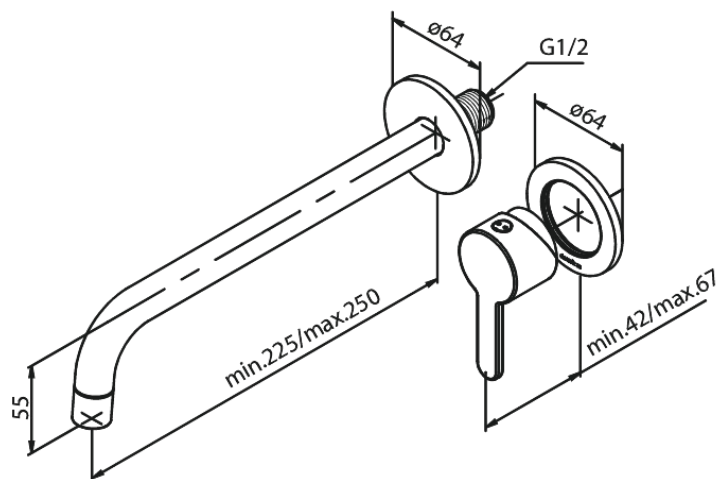

FM Mattsson Nederland BV
Bosuil 10, 3931 GG Woudenberg

085 - 401 87 80 info@damixa.nl

Bezoek voor meer informatie <https://damixa.nl>

damixa