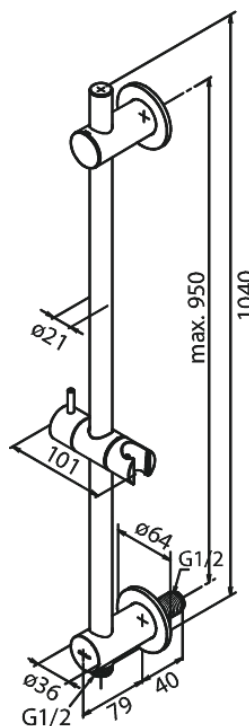

# Glijstang met geïntegreerde doucheslang aansluiting

Artikel nr.: 766850000  
Uitvoeringen: Chrom  
Series: Inbouw

EAN-nummer: 5708516827245

FM Mattsson Nederland BV  
Bosuil 10, 3931 GG Woudenberg

085 - 401 87 80 info@damixa.nl