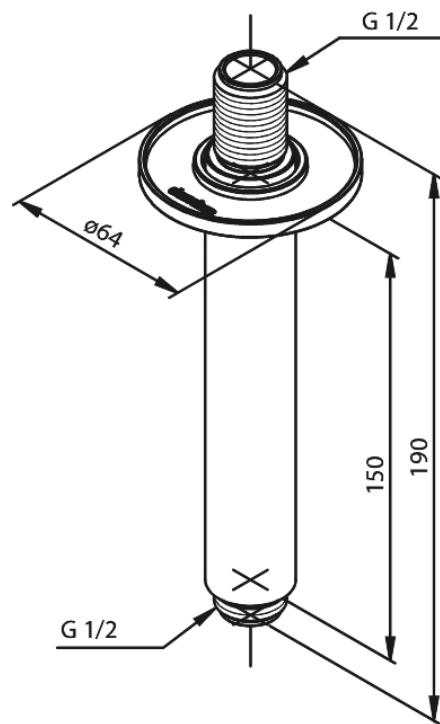

Inbouw

Douche arm plafondmontage

Artikel nr.: 766180000
Uitvoeringen: Chroom
Series: Inbouw

EAN-nummer: 5708516827504

FM Mattsson Nederland BV
Bosuil 10, 3931 GG Woudenberg

085 - 401 87 80 info@damixa.nl

Bezoek voor meer informatie <https://damixa.nl>