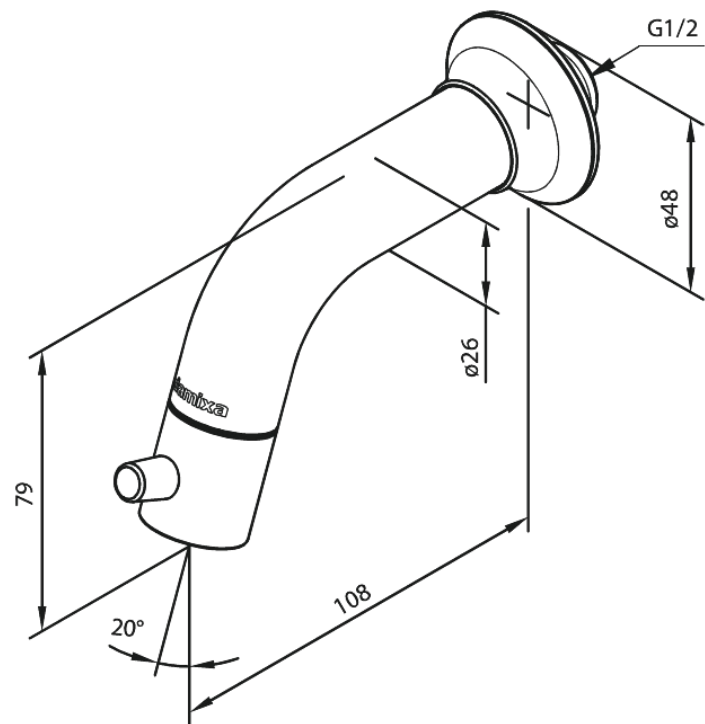

# Fonteinkraan

**Artikel nr.:** 481168700  
**Uitvoeringen:** Mat Koper PVD  
**Series:** Sky

**EAN-nummer:** 5708516828167

FM Mattsson Nederland BV  
Bosuil 10, 3931 GG Woudenberg

085 - 401 87 80 [info@damixa.nl](mailto:info@damixa.nl)