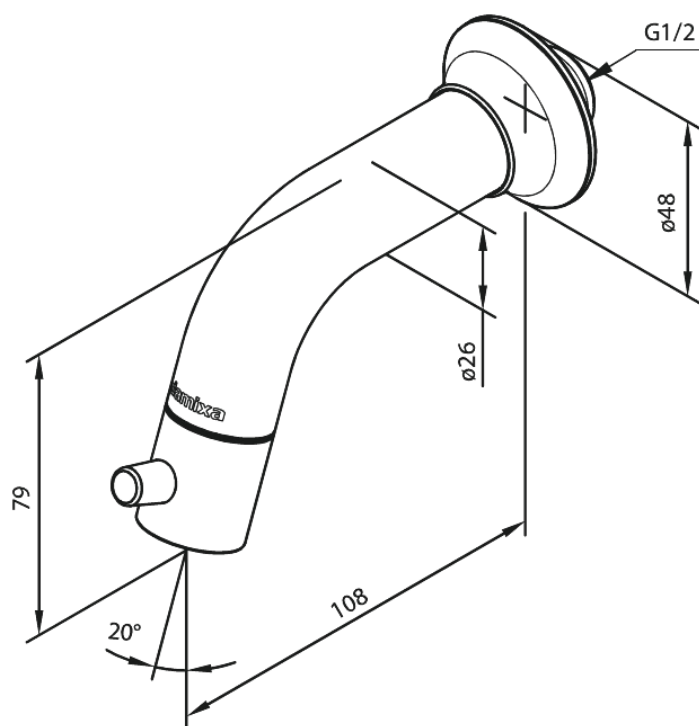

# Fonteinkraan

**Artikel nr.:** 481167900  
**Uitvoeringen:** Mat messing PVD  
**Series:** Sky

**EAN-nummer:** 5708516828150

FM Mattsson Nederland BV  
Bosuil 10, 3931 GG Woudenberg

085 - 401 87 80 [info@damixa.nl](mailto:info@damixa.nl)