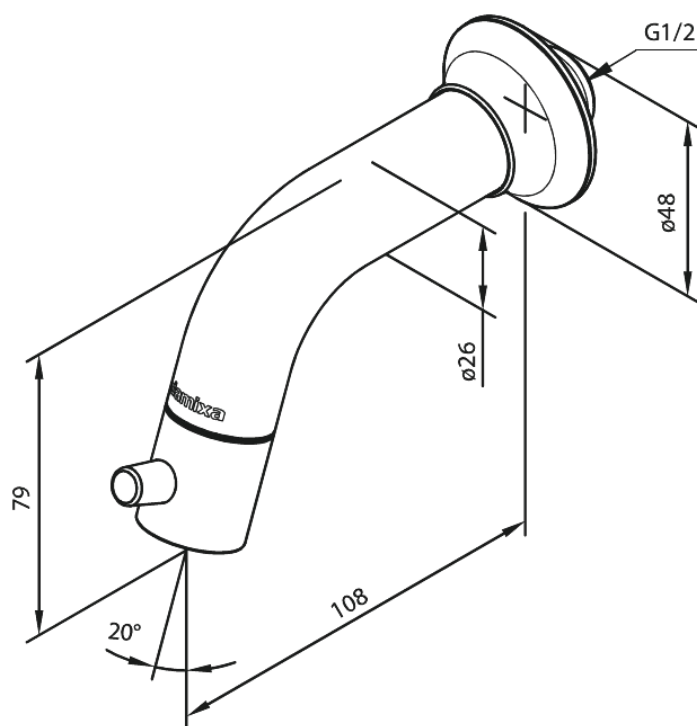

Sky

Fonteinkraan

Artikel nr.: 481167900
Uitvoeringen: Mat messing PVD
Series: Sky

EAN-nummer: 5708516828150

FM Mattsson Nederland BV
Bosuil 10, 3931 GG Woudenberg

085 - 401 87 80 info@damixa.nl

Bezoek voor meer informatie <https://damixa.nl>