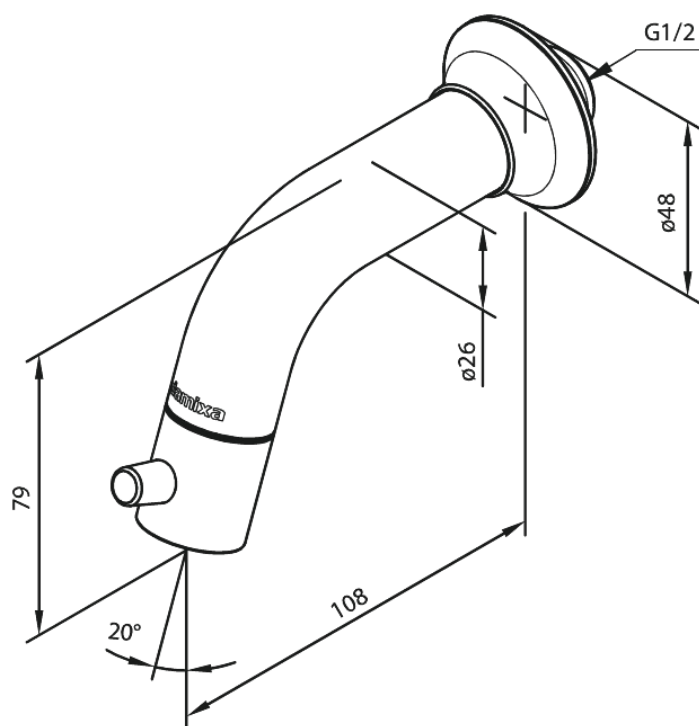

# Fonteinkraan

Artikel nr.: 481166100  
Uitvoeringen: Mat zwart  
Series: Sky

EAN-nummer: 5708516827542

FM Mattsson Nederland BV  
Bosuil 10, 3931 GG Woudenberg

085 - 401 87 80 [info@damixa.nl](mailto:info@damixa.nl)