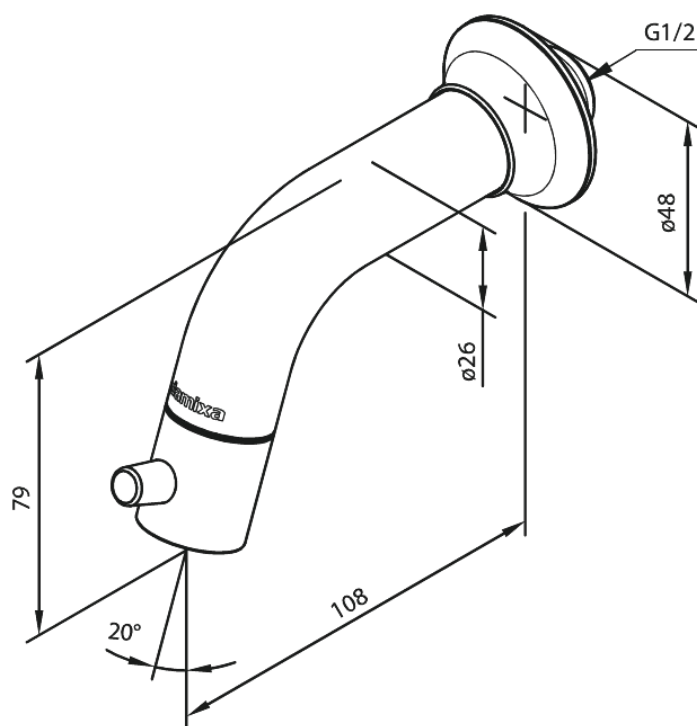

Sky

Fonteinkraan

Artikel nr.: 481164600
Uitvoeringen: Staal PVD
Series: Sky

EAN-nummer: 5708516827535

FM Mattsson Nederland BV
Bosuil 10, 3931 GG Woudenberg

085 - 401 87 80 info@damixa.nl

Bezoek voor meer informatie <https://damixa.nl>