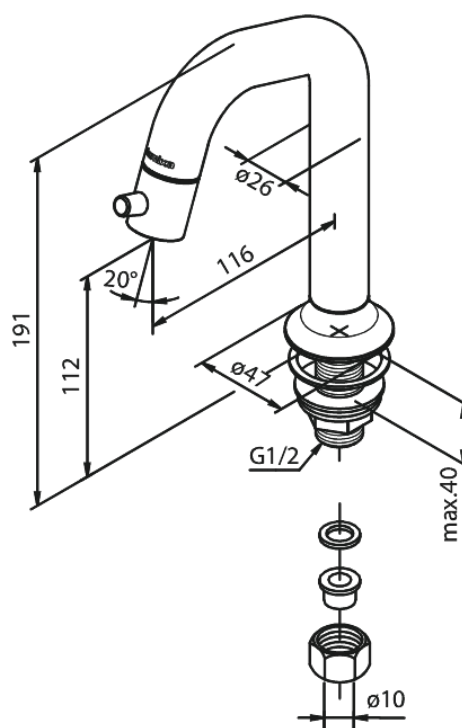

Sky

Fonteinkraan

Artikel nr.: 480177900
Uitvoeringen: Mat messing PVD
Series: Sky

EAN-nummer: 5708516828136

FM Mattsson Nederland BV
Bosuil 10, 3931 GG Woudenberg

085 - 401 87 80 info@damixa.nl

Bezoek voor meer informatie <https://damixa.nl>