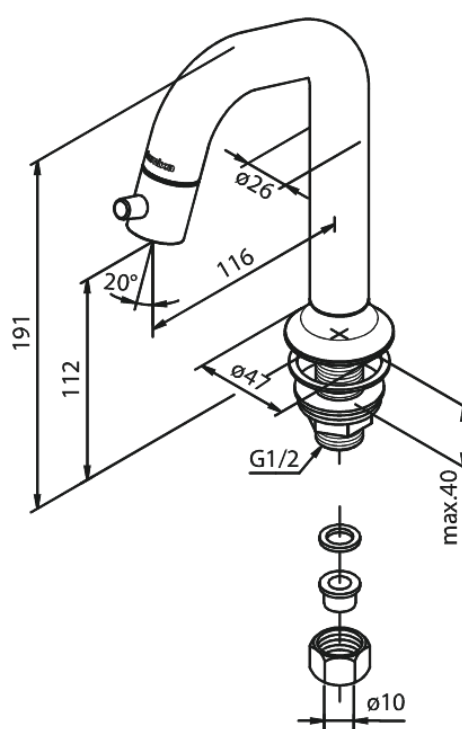

Sky

Fonteinkraan

Artikel nr.: 480177900
Uitvoeringen: Mat messing PVD
Series: Sky

EAN-nummer: 5708516828136

FM Mattsson Nederland BV
Bosuil 10, 3931 GG Woudenberg

085 - 401 87 80 info@damixa.nl

Bezoek voor meer informatie <https://damixa.nl>