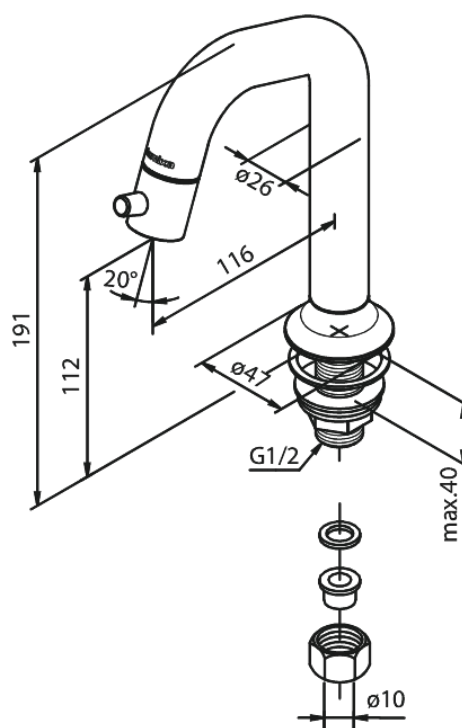

Sky

Fonteinkraan

Artikel nr.: 480176100
Uitvoeringen: Mat zwart
Series: Sky

EAN-nummer: 5708516827528

FM Mattsson Nederland BV
Bosuil 10, 3931 GG Woudenberg

085 - 401 87 80 info@damixa.nl

Bezoek voor meer informatie <https://damixa.nl>