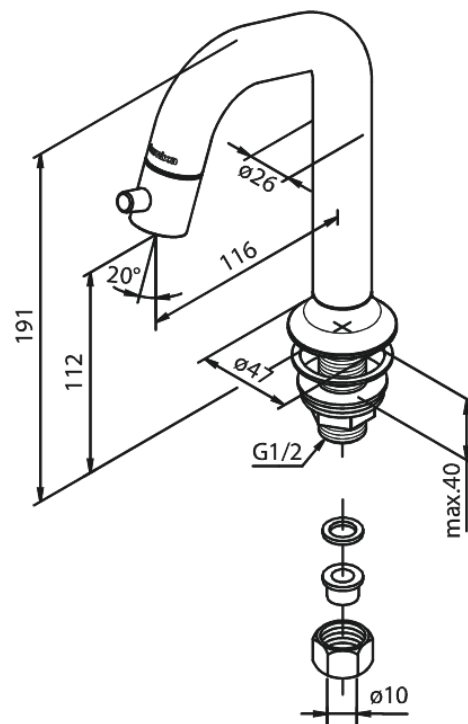

Sky

Fonteinkraan

Artikel nr.: 480174600
Uitvoeringen: Staal PVD
Series: Sky

EAN-nummer: 5708516827511

FM Mattsson Nederland BV
Bosuil 10, 3931 GG Woudenberg

085 - 401 87 80 info@damixa.nl

Bezoek voor meer informatie <https://damixa.nl>