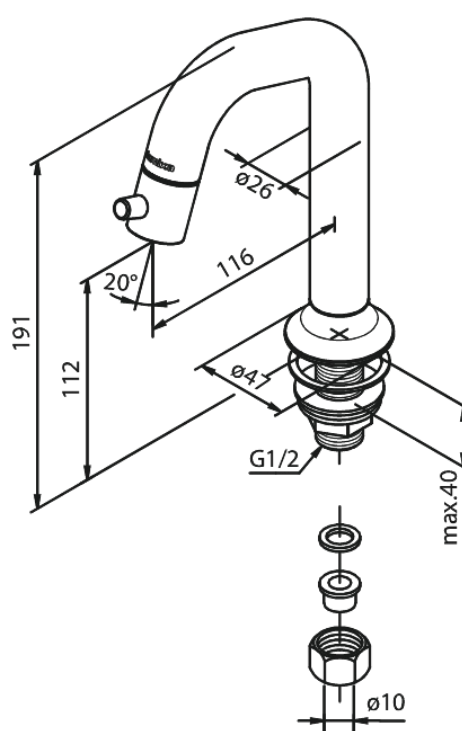

# Fonteinkraan

Artikel nr.: 480174600  
Uitvoeringen: Staal PVD  
Series: Sky

EAN-nummer: 5708516827511

FM Mattsson Nederland BV  
Bosuil 10, 3931 GG Woudenberg

085 - 401 87 80 [info@damixa.nl](mailto:info@damixa.nl)