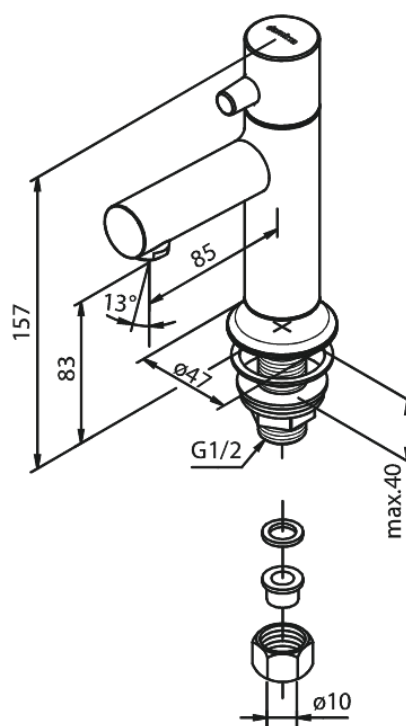

Sky

Fonteinkraan

Artikel nr.: 488308700
Uitvoeringen: Mat Koper PVD
Series: Sky

EAN-nummer: 5708516828181

FM Mattsson Nederland BV
Bosuil 10, 3931 GG Woudenberg

085 - 401 87 80 info@damixa.nl

Bezoek voor meer informatie <https://damixa.nl>