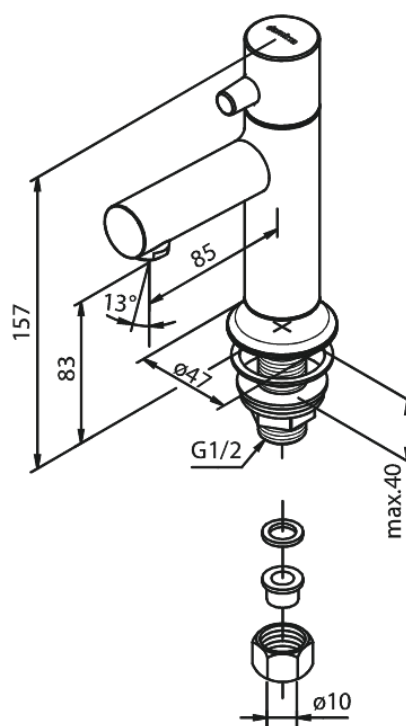

Sky

Fonteinkraan

Artikel nr.: 488307900
Uitvoeringen: Mat messing PVD
Series: Sky

EAN-nummer: 5708516828174

FM Mattsson Nederland BV
Bosuil 10, 3931 GG Woudenberg

085 - 401 87 80 info@damixa.nl

Bezoek voor meer informatie <https://damixa.nl>