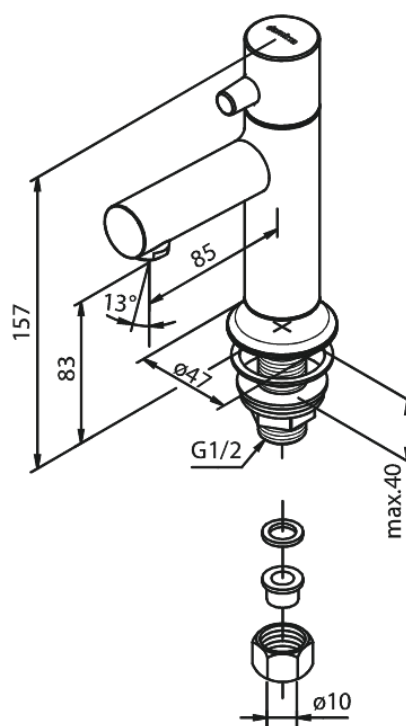

Sky

Fonteinkraan

Artikel nr.: 488306100
Uitvoeringen: Mat zwart
Series: Sky

EAN-nummer: 5708516827566

FM Mattsson Nederland BV
Bosuil 10, 3931 GG Woudenberg

085 - 401 87 80 info@damixa.nl

Bezoek voor meer informatie <https://damixa.nl>