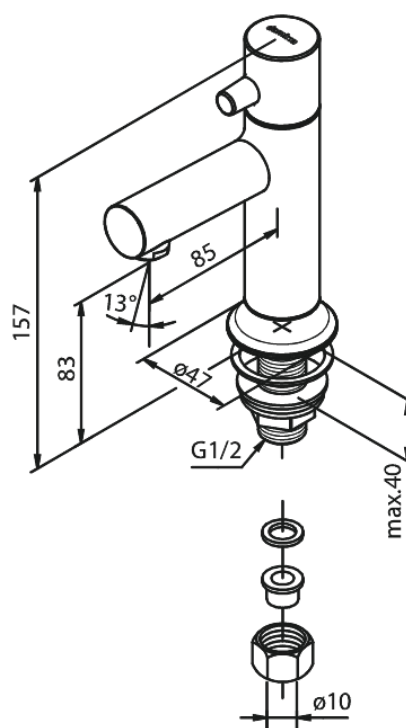

Sky

Fonteinkraan

Artikel nr.: 488306100
Uitvoeringen: Mat zwart
Series: Sky

EAN-nummer: 5708516827566

FM Mattsson Nederland BV
Bosuil 10, 3931 GG Woudenberg

085 - 401 87 80 info@damixa.nl

Bezoek voor meer informatie <https://damixa.nl>