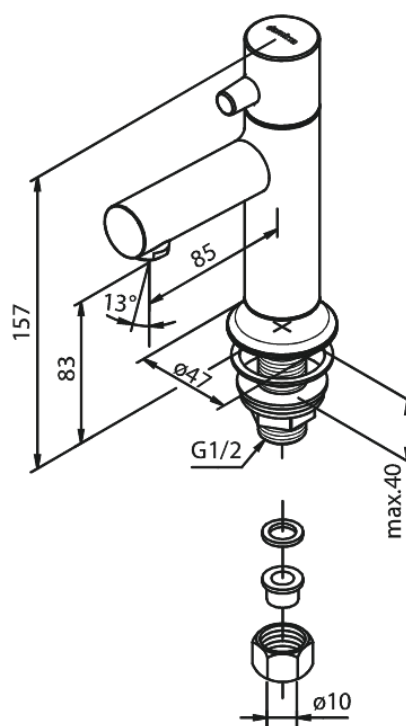

# Fonteinkraan

**Artikel nr.:** 488304600  
**Uitvoeringen:** Staal PVD  
**Series:** Sky

**EAN-nummer:** 5708516827559

FM Mattsson Nederland BV  
Bosuil 10, 3931 GG Woudenberg

085 - 401 87 80 [info@damixa.nl](mailto:info@damixa.nl)