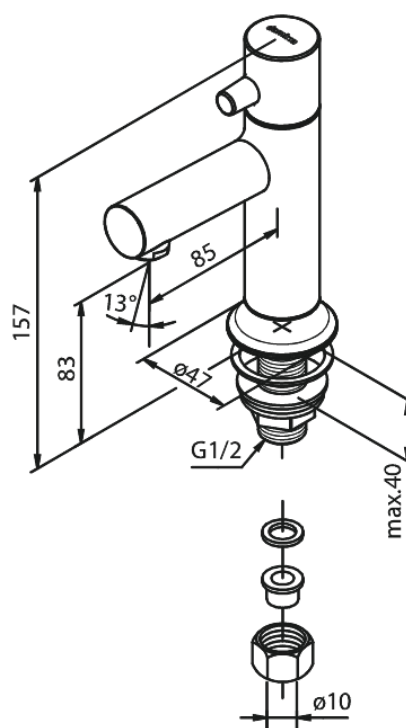

Sky

Fonteinkraan

Artikel nr.: 488304600
Uitvoeringen: Staal PVD
Series: Sky

EAN-nummer: 5708516827559

FM Mattsson Nederland BV
Bosuil 10, 3931 GG Woudenberg

085 - 401 87 80 info@damixa.nl

Bezoek voor meer informatie <https://damixa.nl>